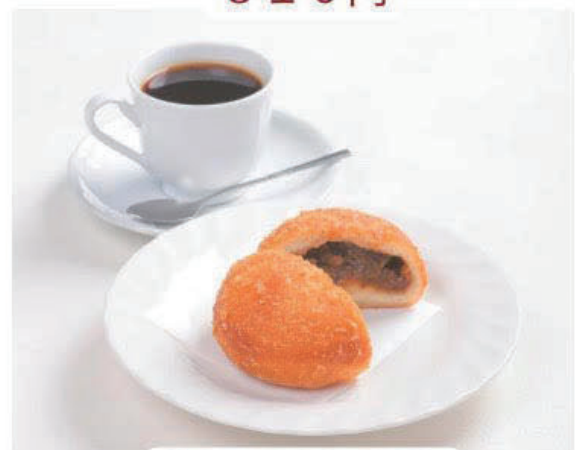

MORNING MENU

朝食メニュー

和定食
1,320円

洋定食
1,320円

うどんセット
810円

ホットドッグセット
810円

しらすご飯セット
810円

カレーパンセット
810円