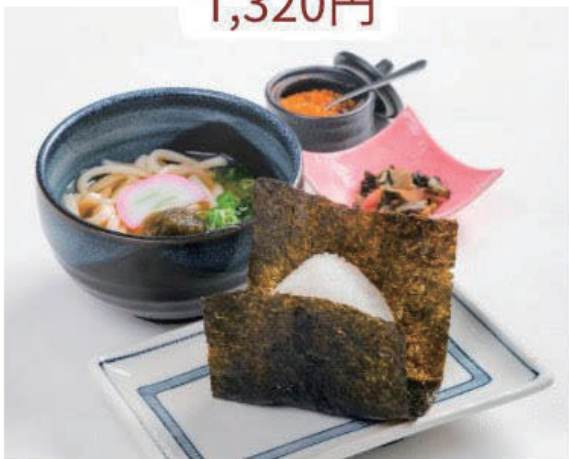

MORNING MENU

朝食メニュー

和定食
1,320円

洋定食
1,320円

うどんセット
810円

ホットドッグセット
810円

しらすご飯セット
810円

カレーパンセット
810円